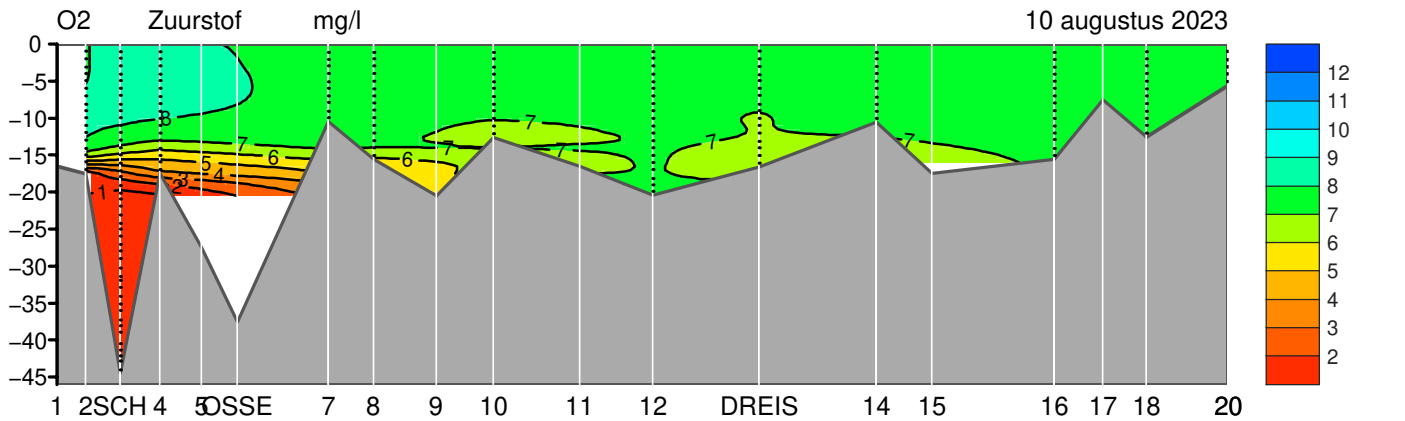

GREVELINGENMEER

BOM1b
16400 mg/l

10 augustus 2023

GREVELINGENMEER