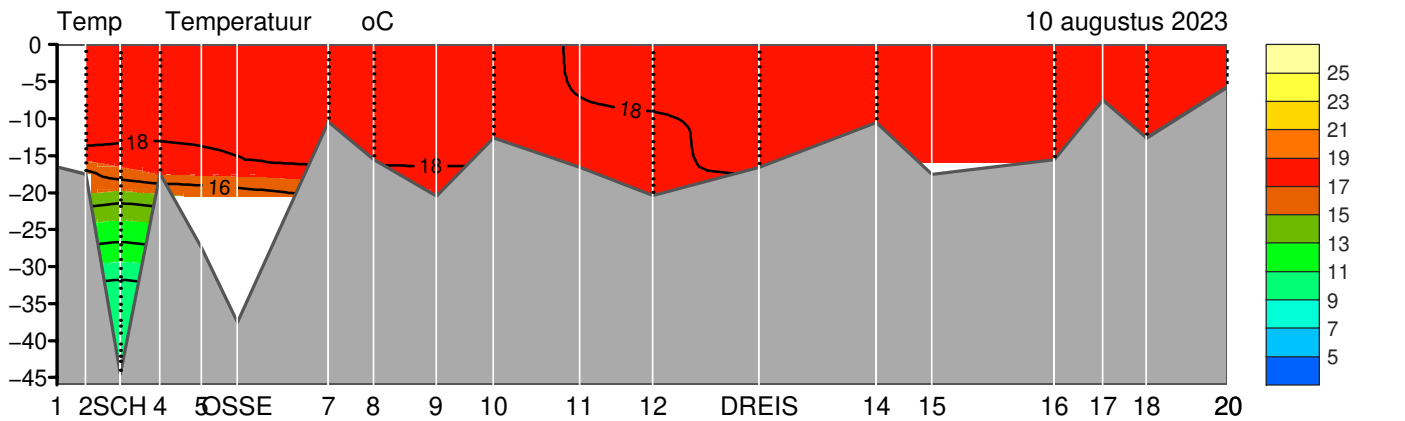

GREVELINGENMEER

BOM1b
16400 mg/l

10 augustus 2023

GREVELINGENMEER