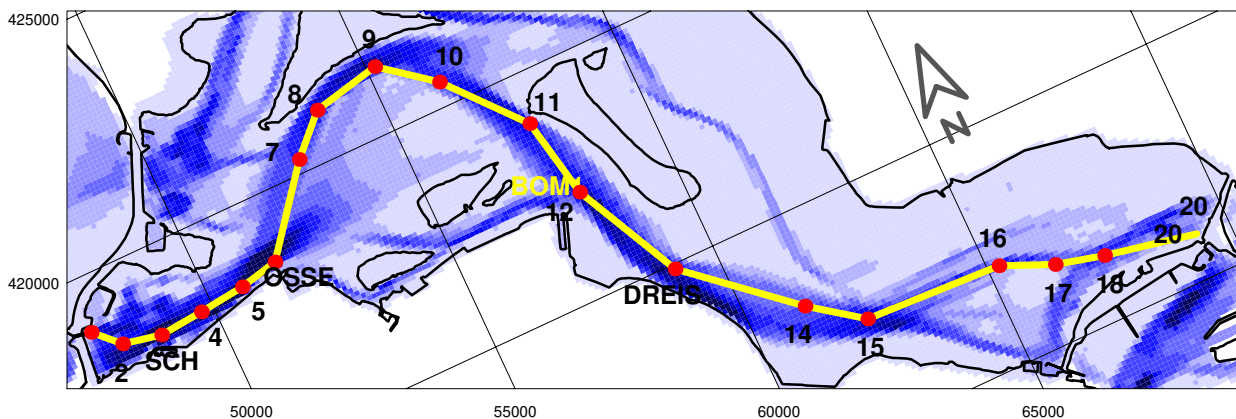

GREVELINGENMEER

BOM1b
16400 mg/l

10 augustus 2023

GREVELINGENMEER