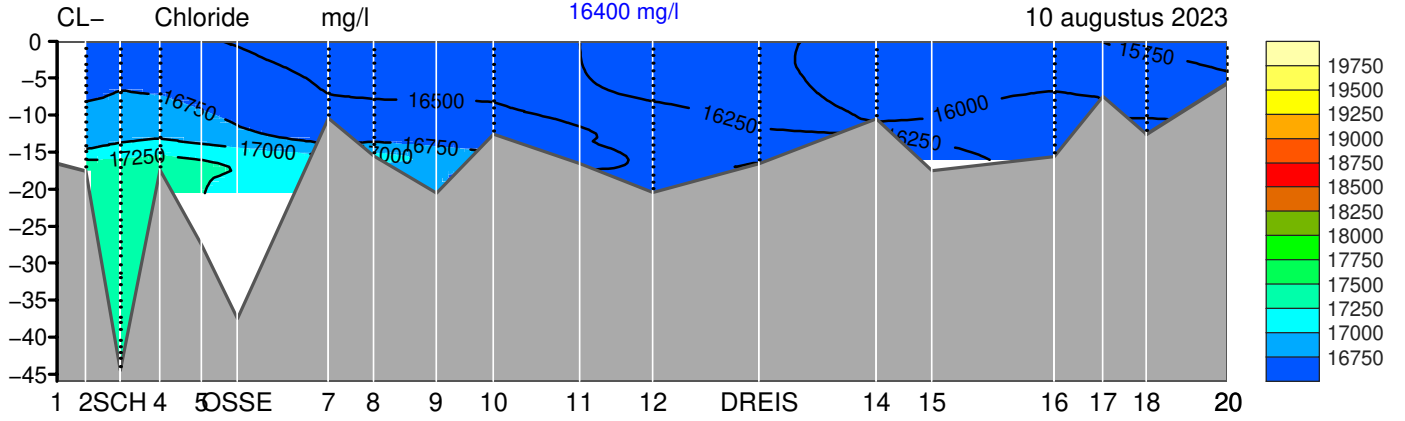

GREVELINGENMEER

BOM1b
16400 mg/l

10 augustus 2023

GREVELINGENMEER