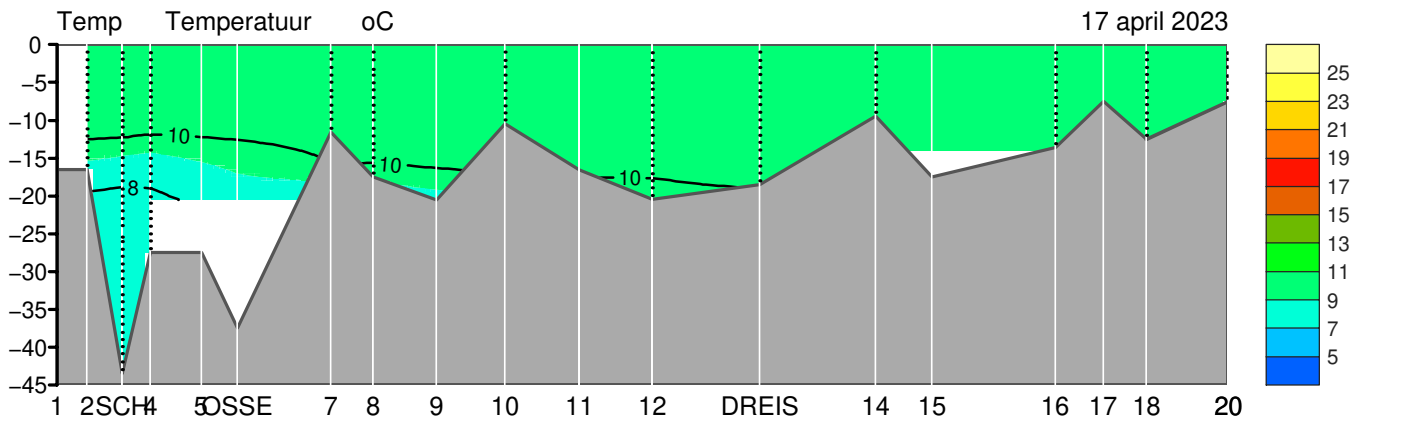

GREVELINGENMEER

BOM1b
16118 mg/l

17 april 2023

GREVELINGENMEER