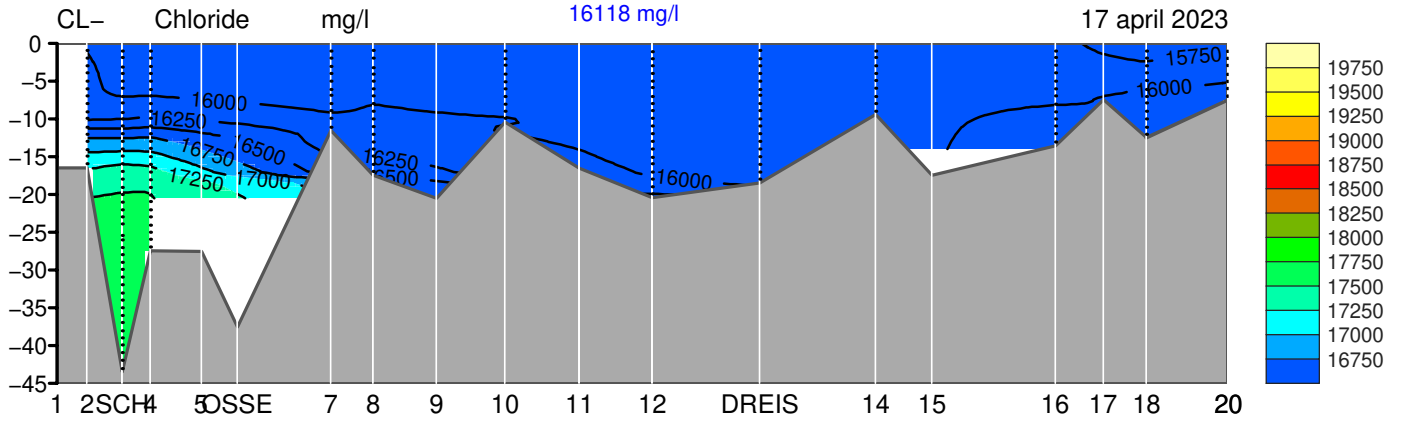

GREVELINGENMEER

BOM1b
16118 mg/l

17 april 2023

GREVELINGENMEER