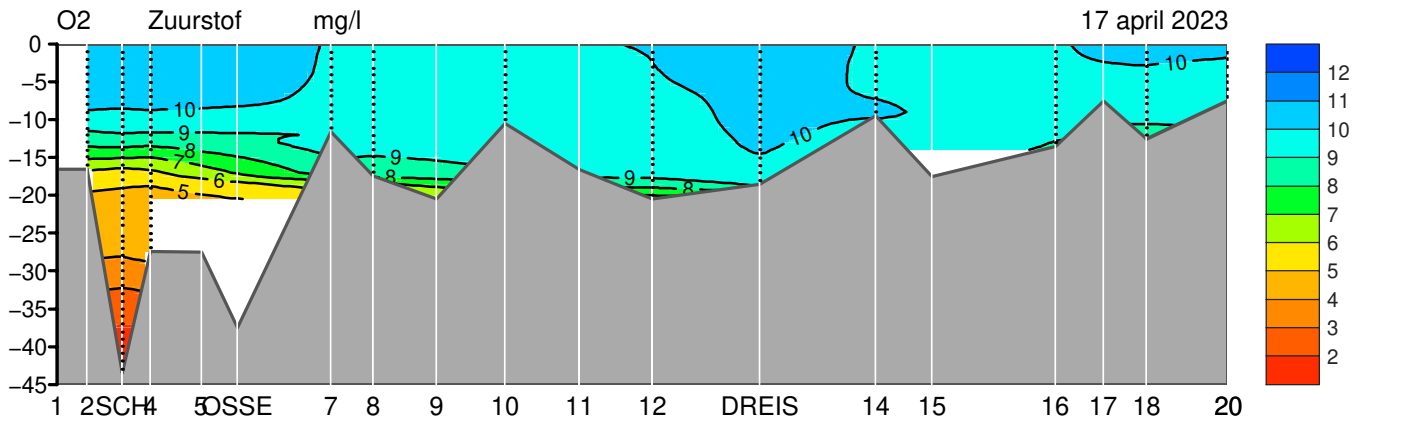

GREVELINGENMEER

BOM1b
16118 mg/l

17 april 2023

GREVELINGENMEER