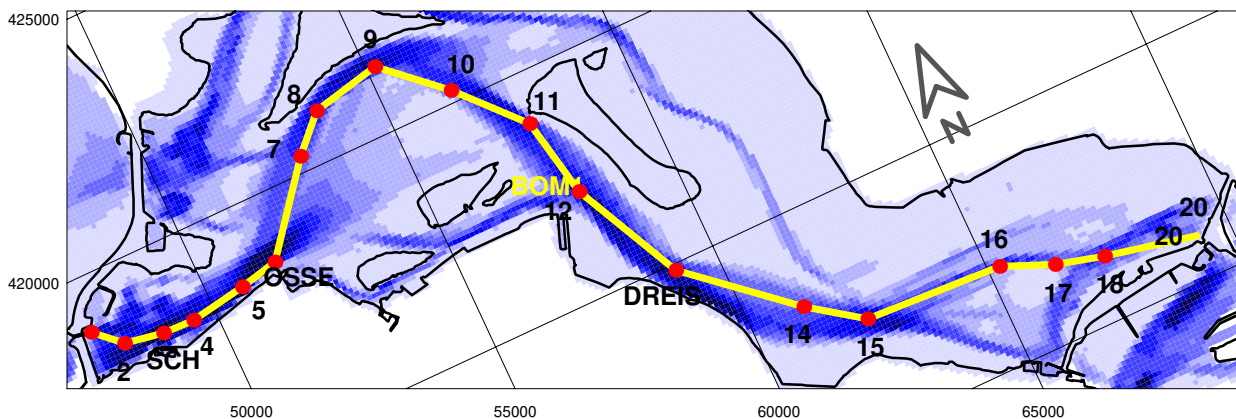

GREVELINGENMEER

BOM1b
16118 mg/l

17 april 2023

GREVELINGENMEER