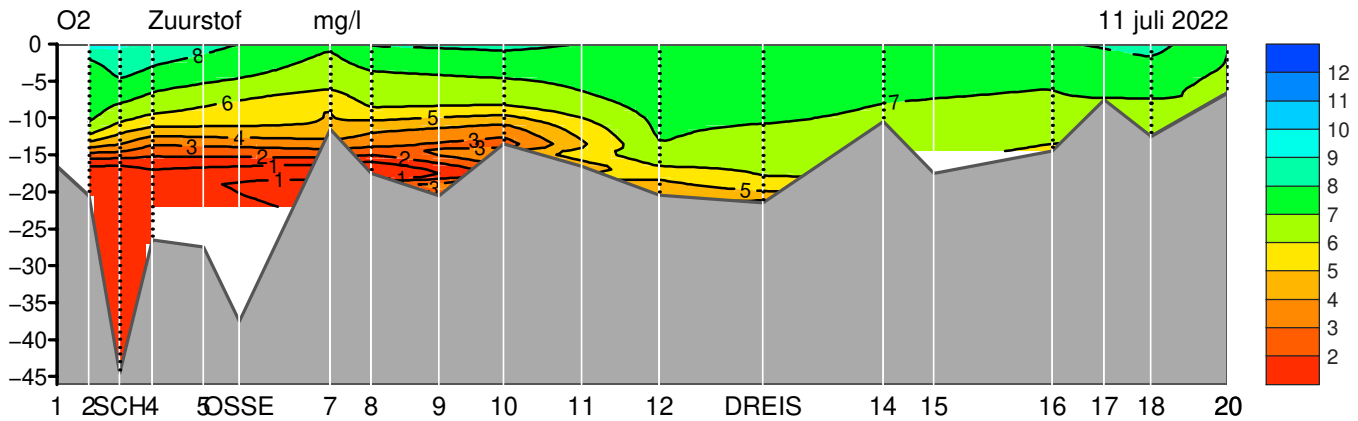

GREVELINGENMEER

BOM1b
17962 mg/l

11 juli 2022

GREVELINGENMEER