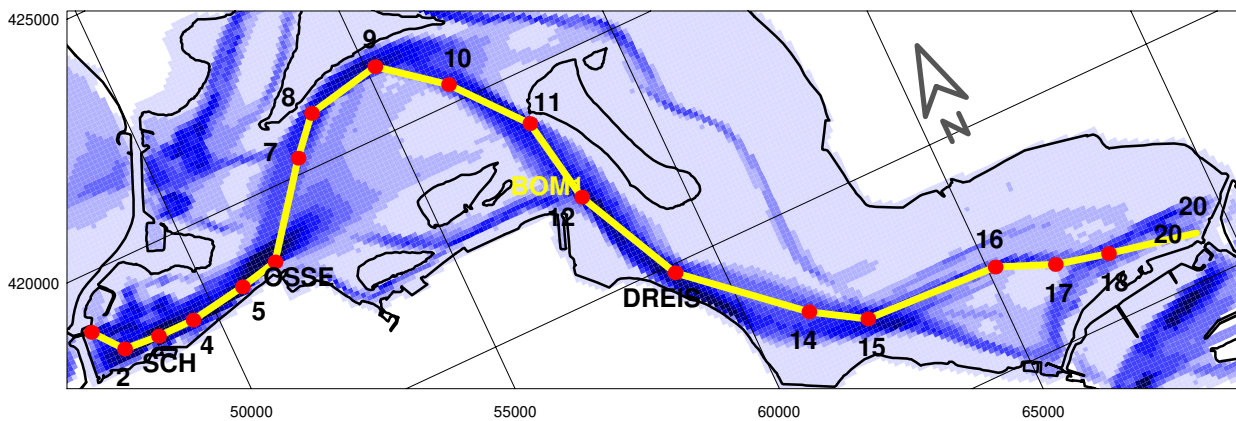

GREVELINGENMEER

BOM1b
17962 mg/l

11 juli 2022

GREVELINGENMEER