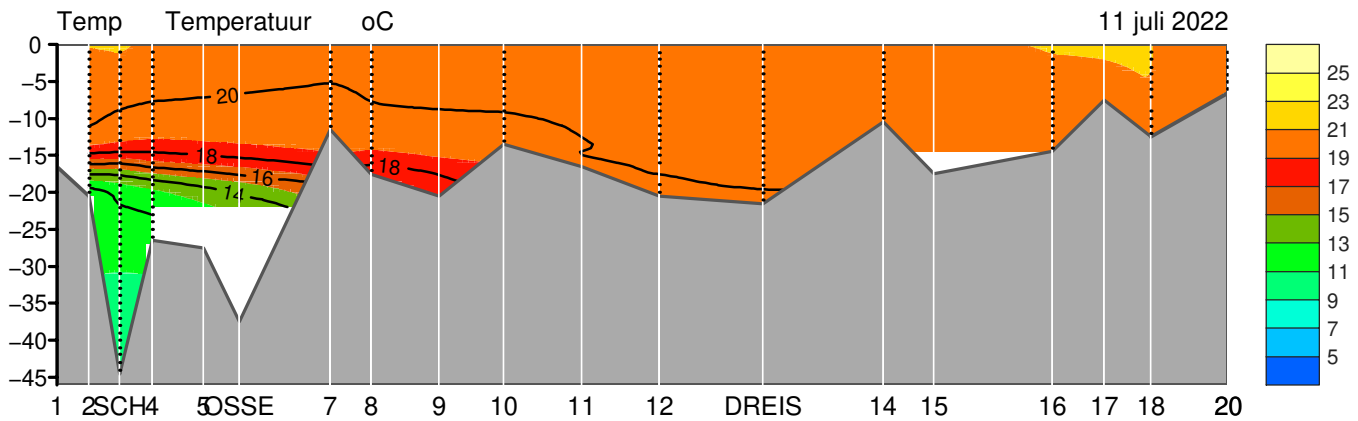

GREVELINGENMEER

BOM1b
17962 mg/l

11 juli 2022

GREVELINGENMEER