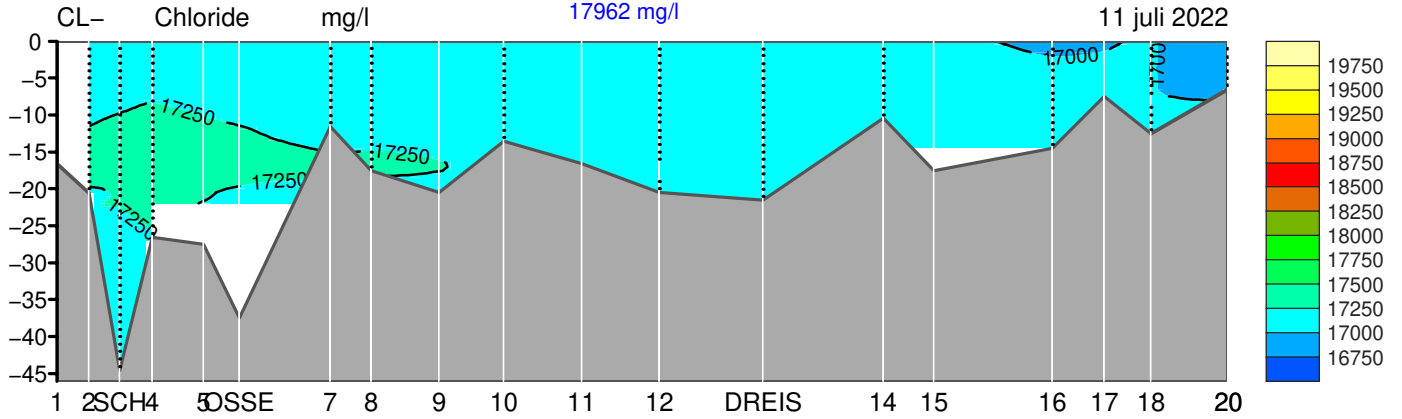

GREVELINGENMEER

BOM1b
17962 mg/l

11 juli 2022

GREVELINGENMEER