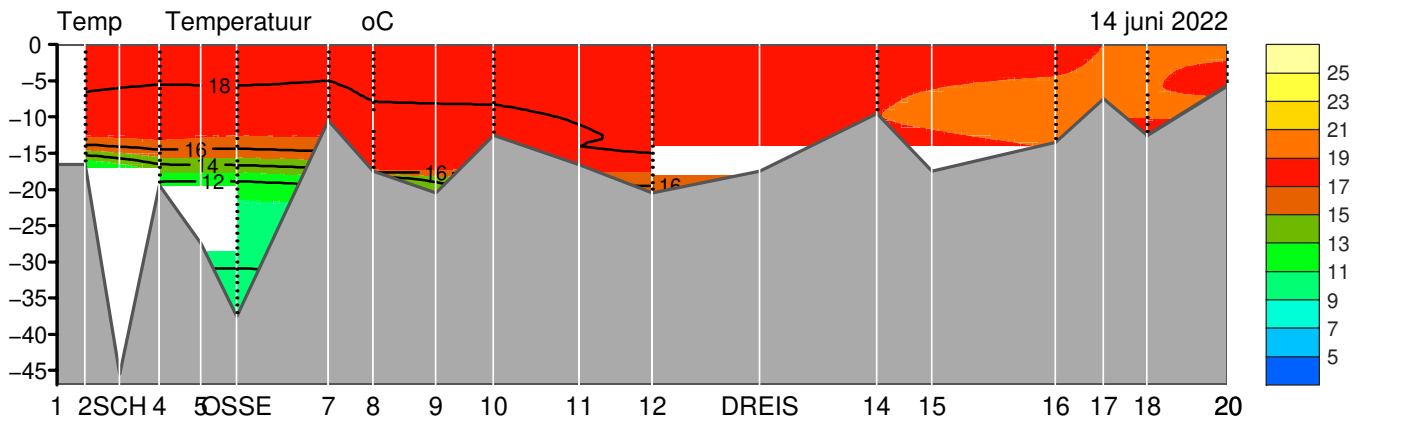

GREVELINGENMEER

BOM1b
17962 mg/l

14 juni 2022

GREVELINGENMEER