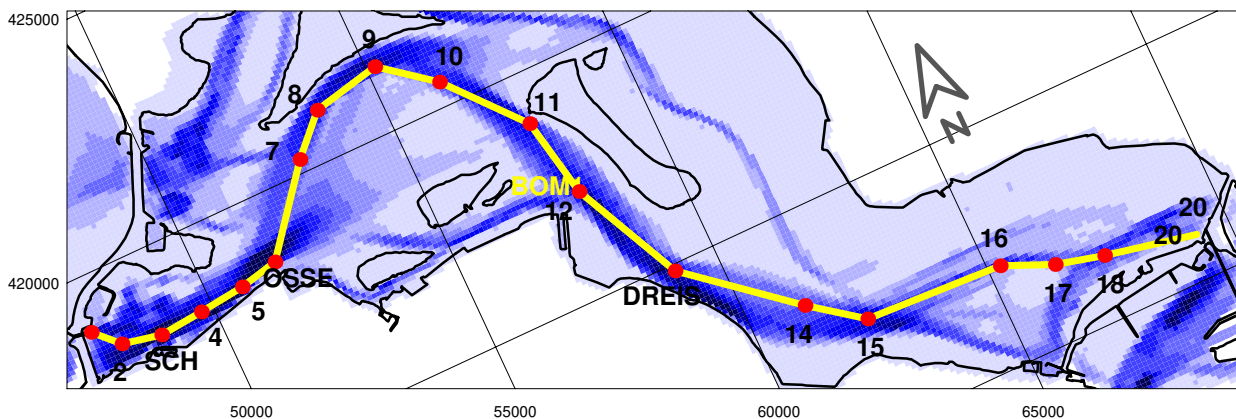

GREVELINGENMEER

BOM1b
17962 mg/l

14 juni 2022

GREVELINGENMEER