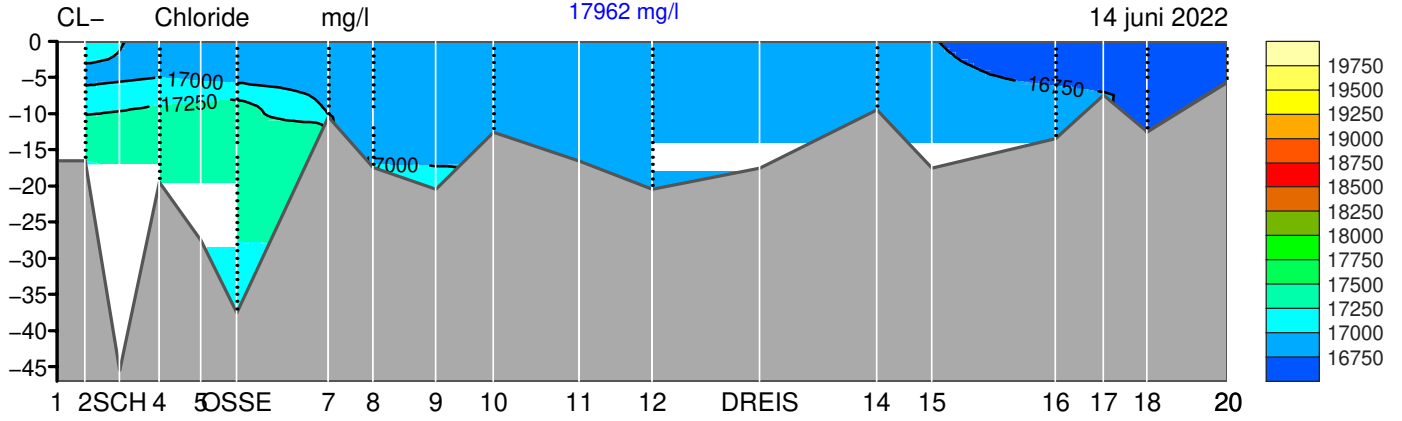

GREVELINGENMEER

BOM1b
17962 mg/l

14 juni 2022

GREVELINGENMEER