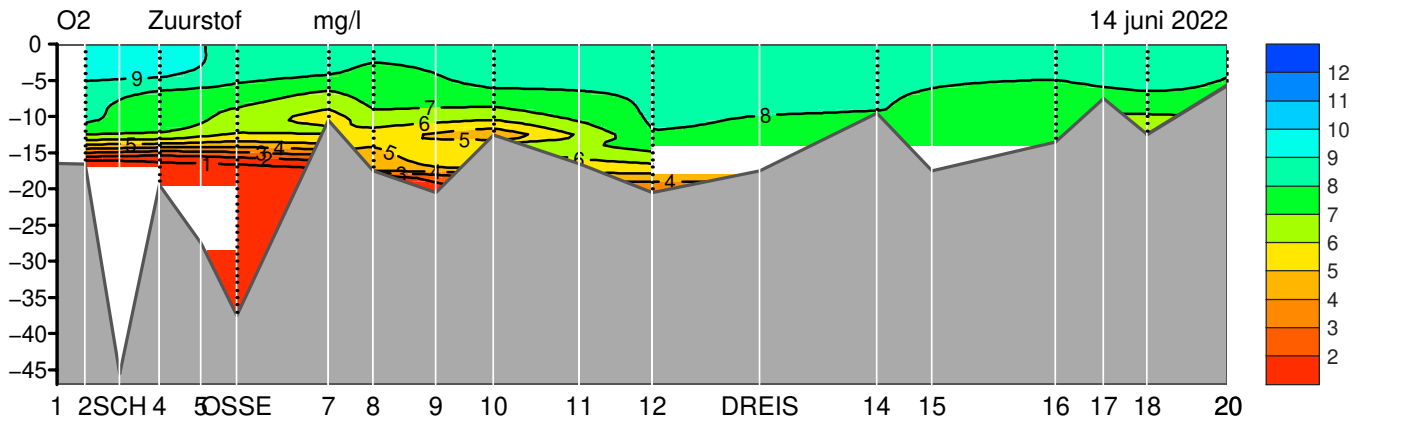

GREVELINGENMEER

BOM1b
17962 mg/l

14 juni 2022

GREVELINGENMEER